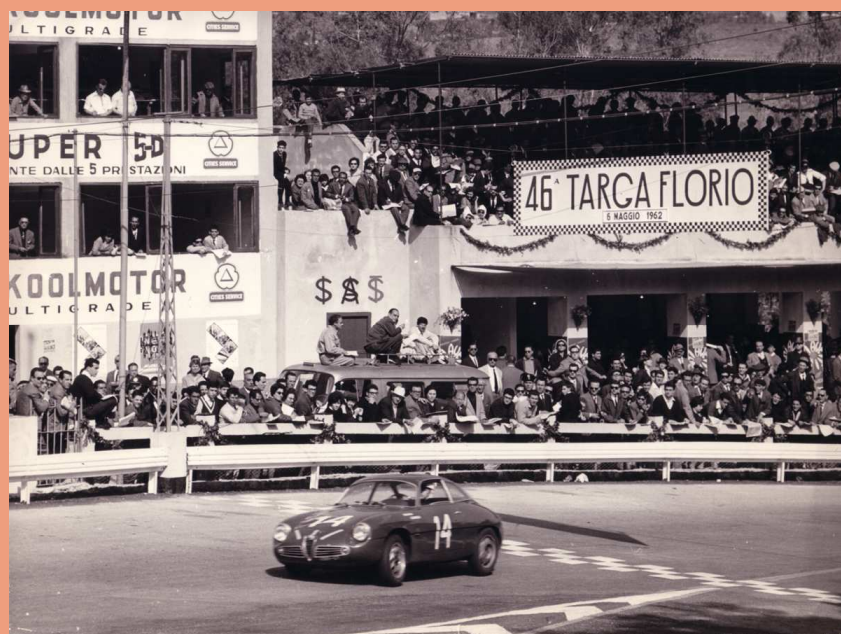

Foto inedite sulla Targa Florio

Maurizio Basile

Mercoledì 10 febbraio ore 17,30
Sala degli specchi di Palazzo Montalbo
Centro Regionale per la Progettazione e il Restauro
via dell'Arsenale, 52